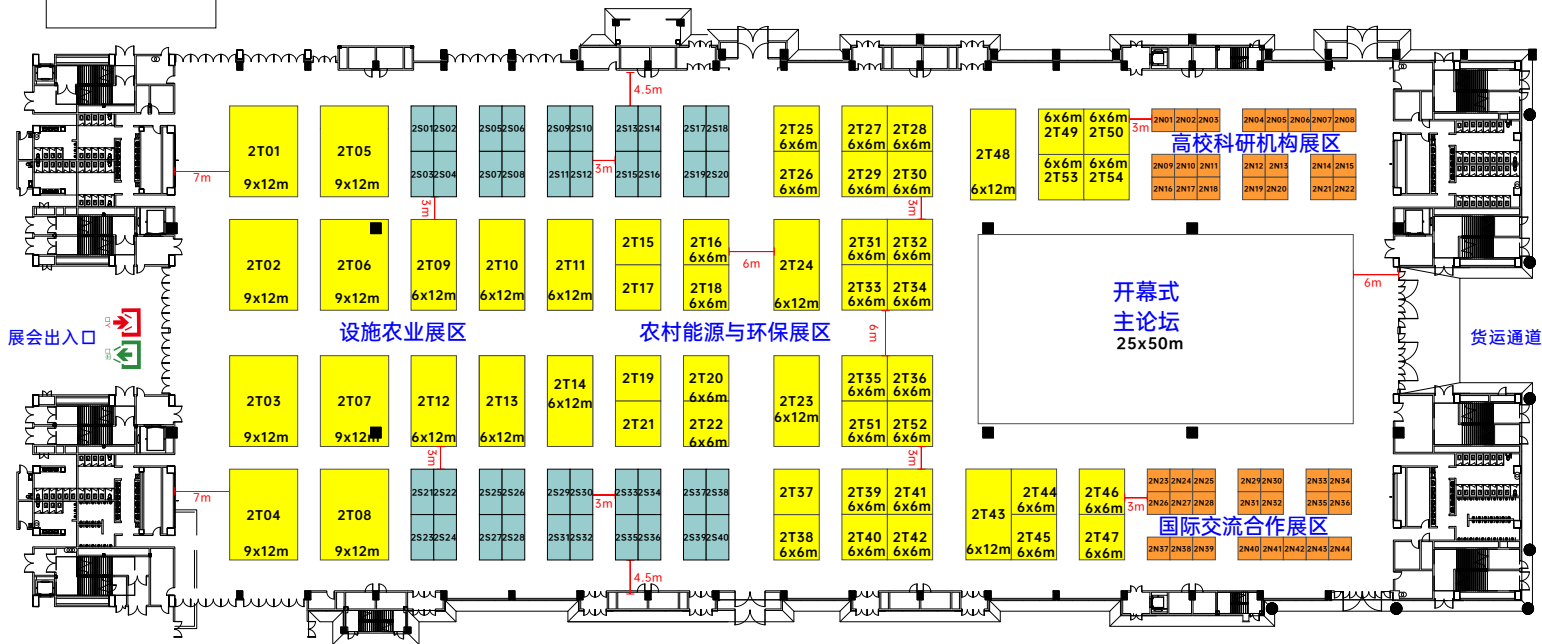

图例

特装展位

升级标展

标准展位

山东国际会展中心展厅平面图 (1号展厅)

标准展位数量:108个 面积共计972m²

升级标展展位数量:56个 面积共计1008m²

特装展位数量:42个 面积共计2304m²

论坛活动区数量:2个 面积共计648m²

全馆展位面积共计:4932m²

图例

- 特装展位
- 升级标展
- 标准展位

山东国际会展中心展厅平面图 (2号展厅)

标准展位数量: 44个 面积共计396m²
 标升级展位数量: 40个 面积共计720m²
 特装展位数量: 54个 面积共计2880m²
 论坛活动区数量: 1个 面积共计1250m²
 全馆展位面积共计: 5246m²

图例

特装展位

升级标展

标准展位

山东国际会展中心展厅平面图 (3号展厅)

标准展位数量:50个 面积共计450²
标升级展位数量:40个 面积共计720²
特装展位数量:66个 面积共计3600²
全馆展位面积共计:4770²