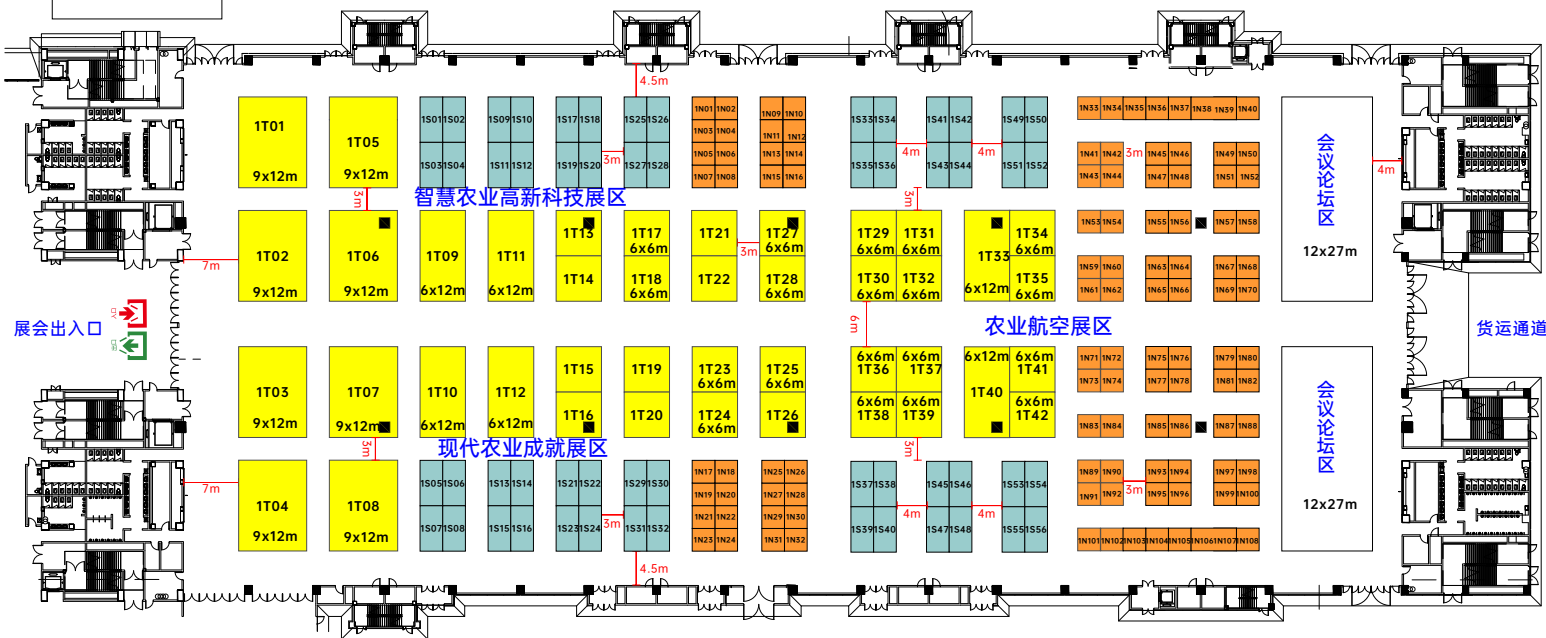

图例

特装展位

升级标展

标准展位

山东国际会展中心展厅平面图 (1号展厅)

标准展位数量:108个 面积共计972m²

升级标展展位数量:56个 面积共计1008m²

特装展位数量:42个 面积共计2304m²

论坛活动区数量:2个 面积共计648m²

全馆展位面积共计:4932m²

图例

- 特装展位
- 升级标展
- 标准展位

山东国际会展中心展厅平面图 (2号展厅)

标准展位数量: 44个 面积共计396m²
 标升级展位数量: 40个 面积共计720m²
 特装展位数量: 54个 面积共计2880m²
 论坛活动区数量: 1个 面积共计1250m²
 全馆展位面积共计: 5246m²

图例

特装展位

升级标展

标准展位

山东国际会展中心展厅平面图 (3号展厅)

标准展位数量:50个 面积共计450²
标升级展位数量:40个 面积共计720²
特装展位数量:66个 面积共计3600²
全馆展位面积共计:4770²